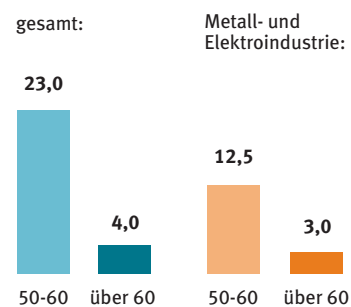

Beschäftigtenquote* von älteren Arbeitnehmern 2010, in Prozent

Anteil von Neu-Einstellungen* über 50-Jähriger in der Metall- und Elektroindustrie 2010, in Prozent

*sozialversicherungspflichtig
Quelle: Bundesagentur für Arbeit/Beschäftigtenstatistik Januar 2011, eigene Berechnungen